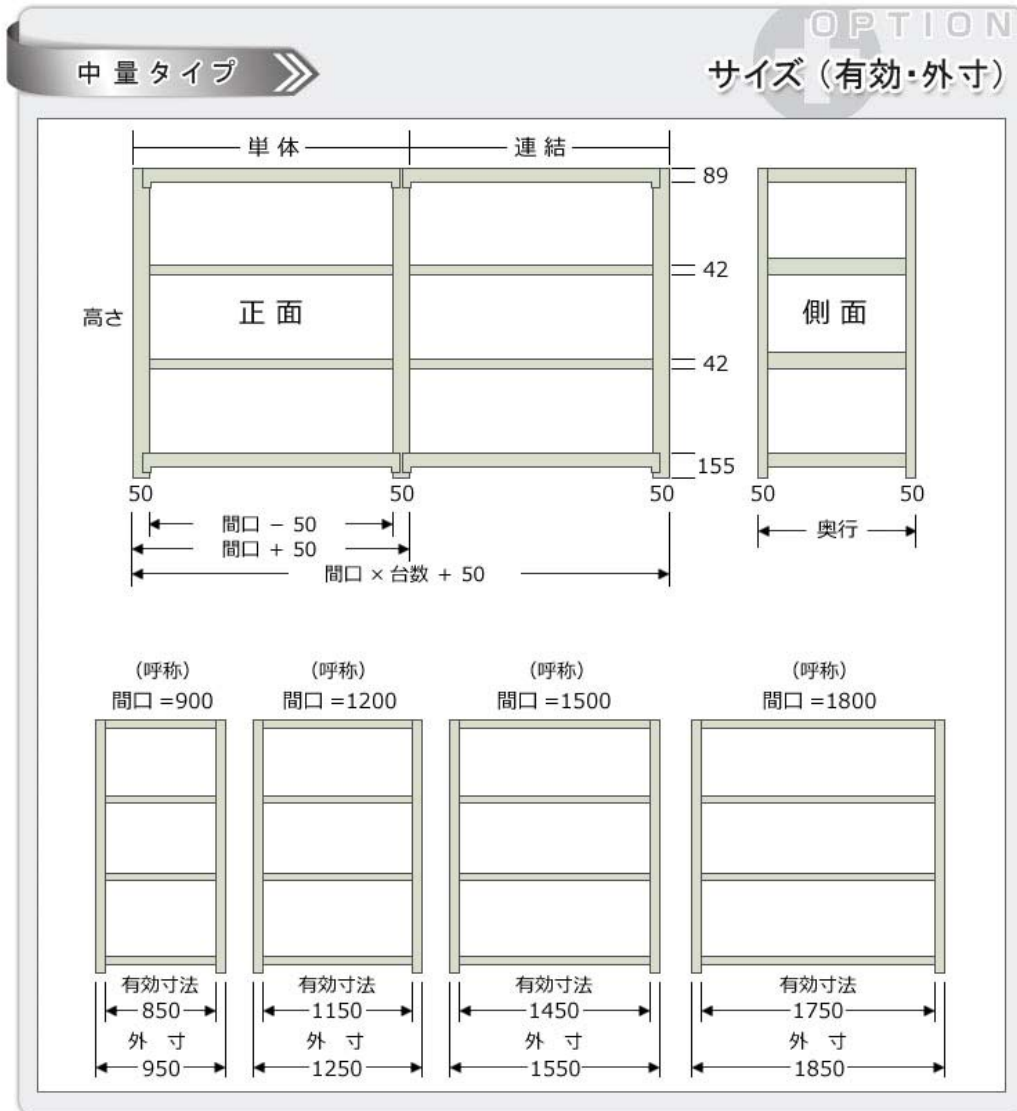

中量棚 300kg W1500×D600×H1800 4段 アイボリー色

● 中量ラックは 50 mmピッチで変更出来ます。

| 高さ   | 3段 (枚) | 4段 (枚) | 5段 (枚) | 6段 (枚) | 7段 (枚) | 8段 (枚) |
|------|--------|--------|--------|--------|--------|--------|
| 1200 | 456    | 256    |        |        |        |        |
|      | 458    | 308    |        |        |        |        |
| 1500 | 606    | 356    | 256    |        |        |        |
|      | 608    | 408    | 258    |        |        |        |
| 1800 | 756    | 456    | 356    | 256    |        |        |
|      | 758    | 508    | 358    | 258    |        |        |
| 2100 | 906    | 556    | 406    | 306    | 256    |        |
|      | 908    | 608    | 408    | 308    | 258    |        |
| 2400 | 1056   | 656    | 506    | 356    | 306    | 256    |
|      | 1058   | 708    | 508    | 408    | 308    | 258    |